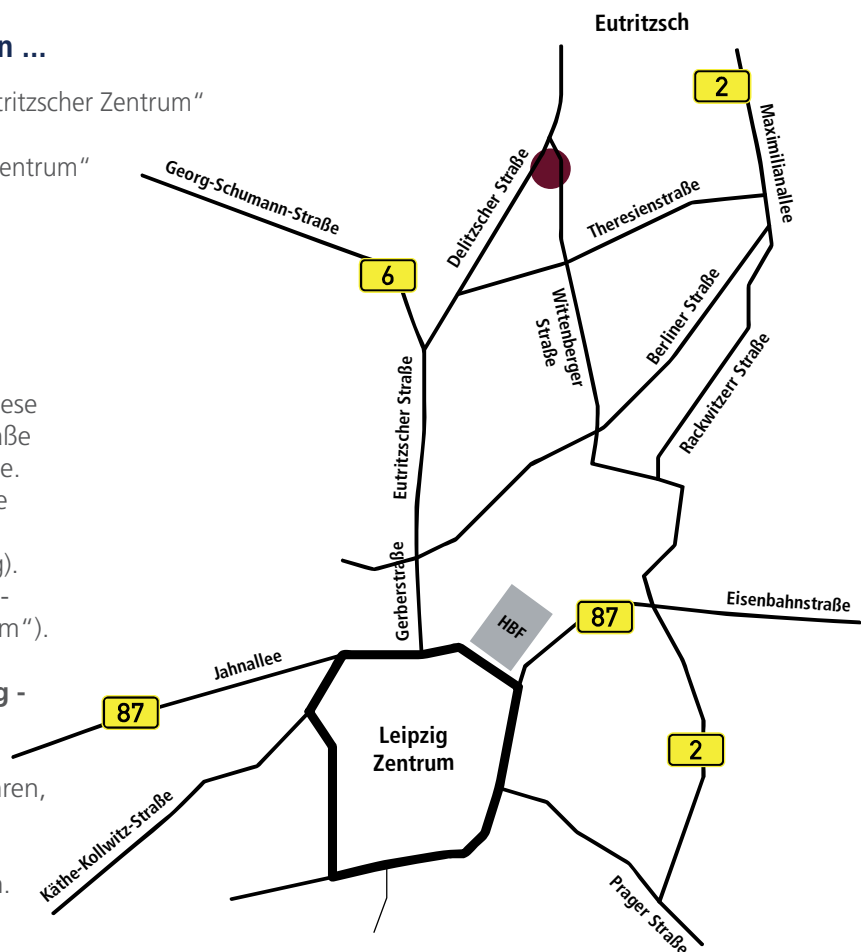

Mit öffentlichen Verkehrsmitteln ...

Straßenbahn (Linie 16): Haltestelle „Eutritzschers Zentrum“

Bus Linie 90: Haltestelle „Eutritzschers Zentrum“

Mit dem PKW ...

Vom Hauptbahnhof / Zentrum

Folgen Sie der Ausschilderung B6 Richtung Wittenberg/ Halle, A14 und biegen Sie in die Gerberstraße ein. Diese fahren Sie gerade aus. Die Gerberstraße wird im Verlauf zur Eutritzschers Straße. Biegen Sie von der Eutritzschers Straße rechts ab in die Delitzschers Straße (Ausschilderung Richtung Wittenberg). Die Kanzlei befindet sich in der Delitzschers Straße 68 („Eutritzschers Zentrum“).

Von der Autobahn 14 (Magdeburg - Nossen)

BAB A 14, Ausfahrt Leipzig Mitte, B2 Richtung Leipzig, Abfahrt Mockau/Wahren, weiter in Richtung Wahren, danach Ausschilderung Eutritzsch und dann Parkhaus Eutritzschers Zentrum folgen.

Parkmöglichkeiten

Parkmöglichkeiten befinden sich sowohl in der Delitzschers Straße als auch in der Wittenbergers Straße, 1 Stunde kostenfrei mit Parkscheibe. Des Weiteren können Parkplätze in der Tiefgarage genutzt werden. Diese sind 90 min kostenfrei (Das Ticket entwerten wir Ihnen für diese Zeit). Die Büroräume befinden sich im Eutritzschers Zentrum im Gewerberaubereich Delitzschers Straße 68 in der 4. Etage (Fahrstuhl vorhanden).